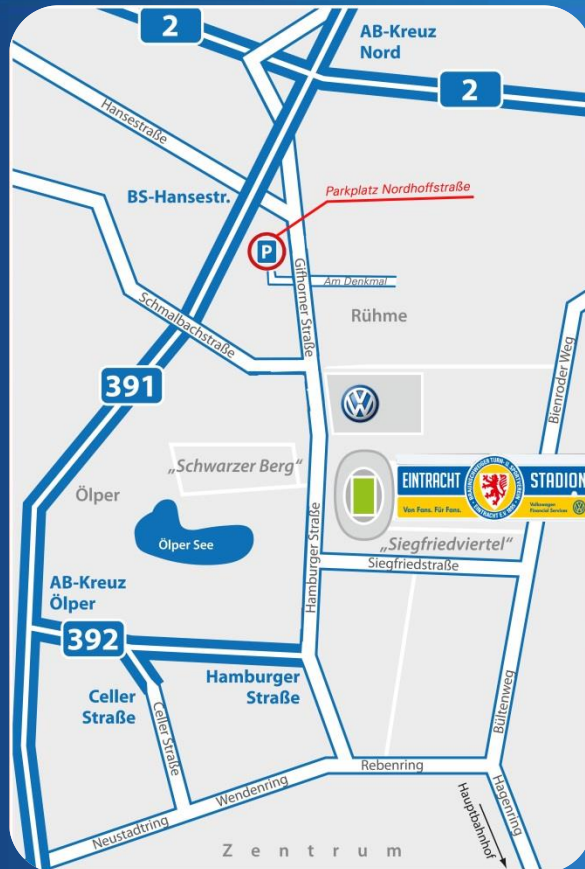

# Anfahrtsbeschreibung Parkplatz Nordhoffstraße

Mit dem Auto kommt man von Norden über die A2 (Hannover - Berlin) und von Süden über die A39 (Hildesheim-Braunschweig) auf die A 391 (in Braunschweig auch Westtangente genannt). Dort nehmen Sie die Abfahrt Hansestraße und biegen an der Ampel rechts ab. Anschließend biegen Sie an der zweiten Ampel rechts auf die Gifhorner Straße ab.

Nach ca. 150 Metern biegen Sie rechts in die Nordhoffstraße ab. Unser Ordnungsdienst wird Sie nach etwa 100 Metern in Empfang nehmen und Sie nach Vorlage des notwendigen Parkausweises auf den für Sie vorgesehenen Parkbereich leiten.